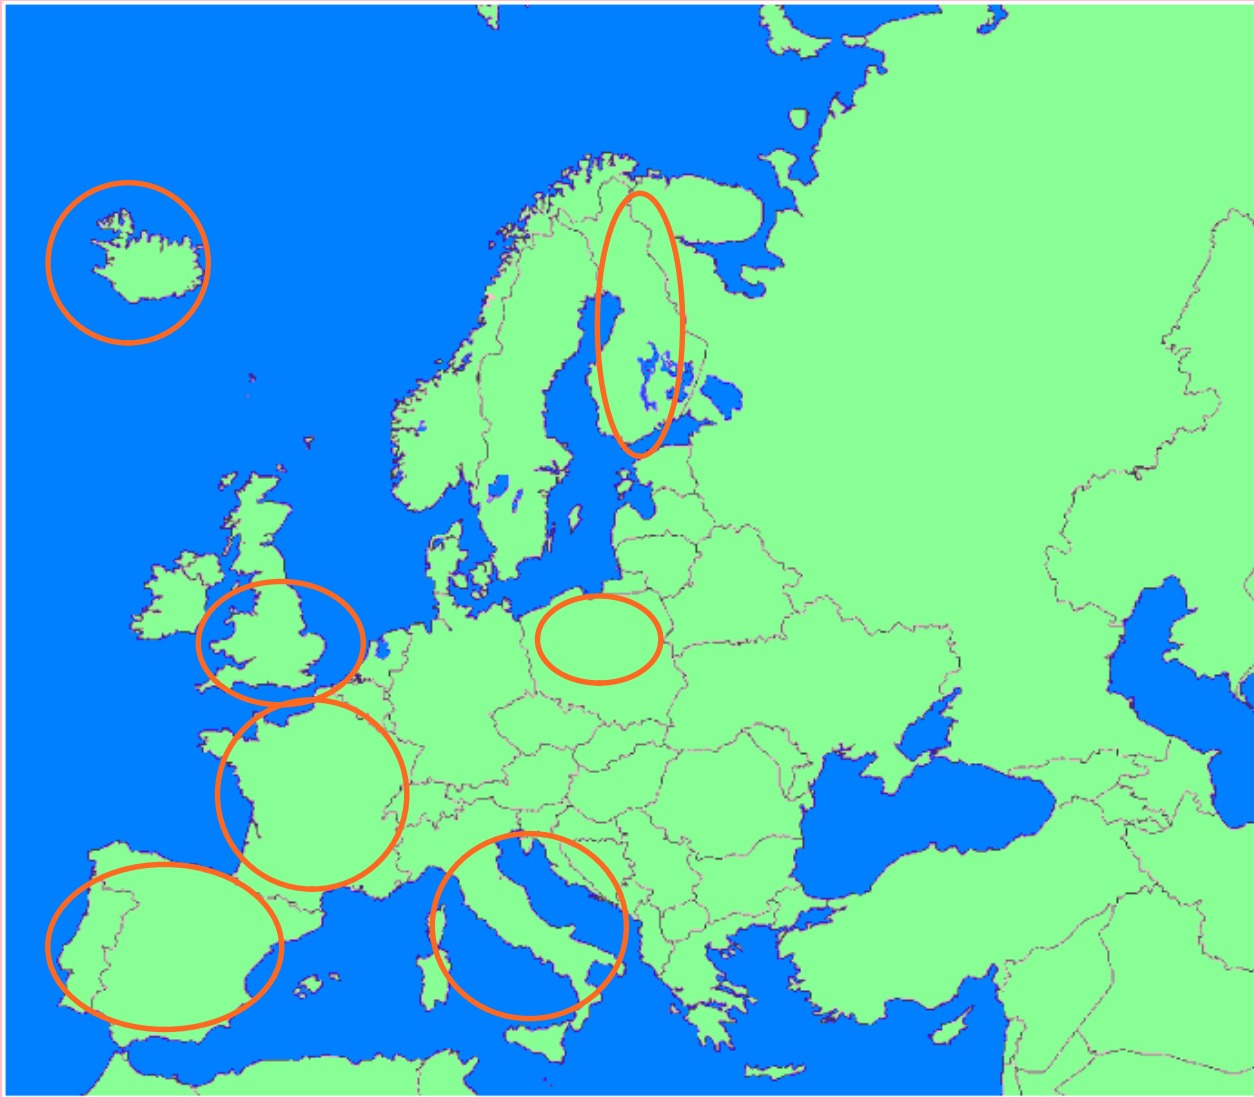

Holandsko

hodně sopek

Německo

Mazurská jezera

Slovensko

větrné mlýny

Island

těžba dřeva

Chorvatsko

Jaderské moře

## Kontrola předcházejícího úkolu

Polsko Mazurská jezera

Finsko těžba dřeva

Holandsko větrné mlýny

Německo výroba aut

Slovensko Vysoké Tatry

Island hodně sopek

Švédsko Tvedské město

Řekni o vyznačených státech nějaké zajímavosti

achází?

Zakresli do mapy, kde leží toto hlavní město.

LONDÝN

Hod' kostkou.  
Jmenuj hlavní města těchto států

>>

Side 1	<input type="text" value="Polsko"/>
Side 2	<input type="text" value="Německo"/>
Side 3	<input type="text" value="Rakousko"/>
Side 4	<input type="text" value="Francie"/>
Side 5	<input type="text" value="Slovensko"/>
Side 6	<input type="text" value="Francie"/>