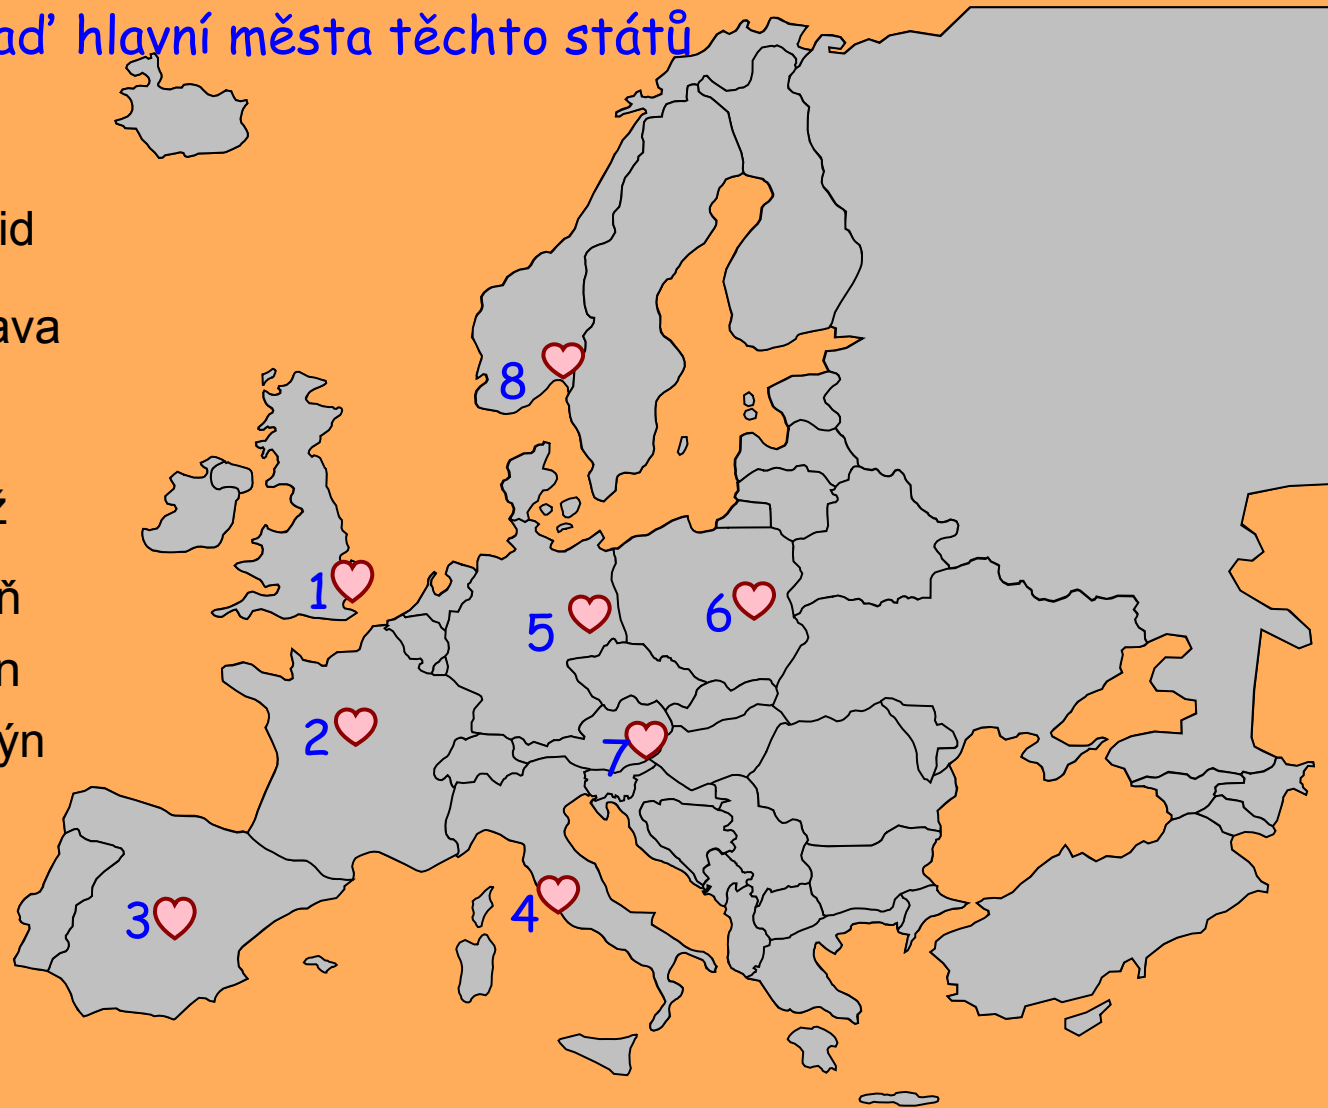

Přiřad' hlavní města těchto států

Řím

Madrid

Varšava

Oslo

Paříž

Vídeň

Berlín

Londýn