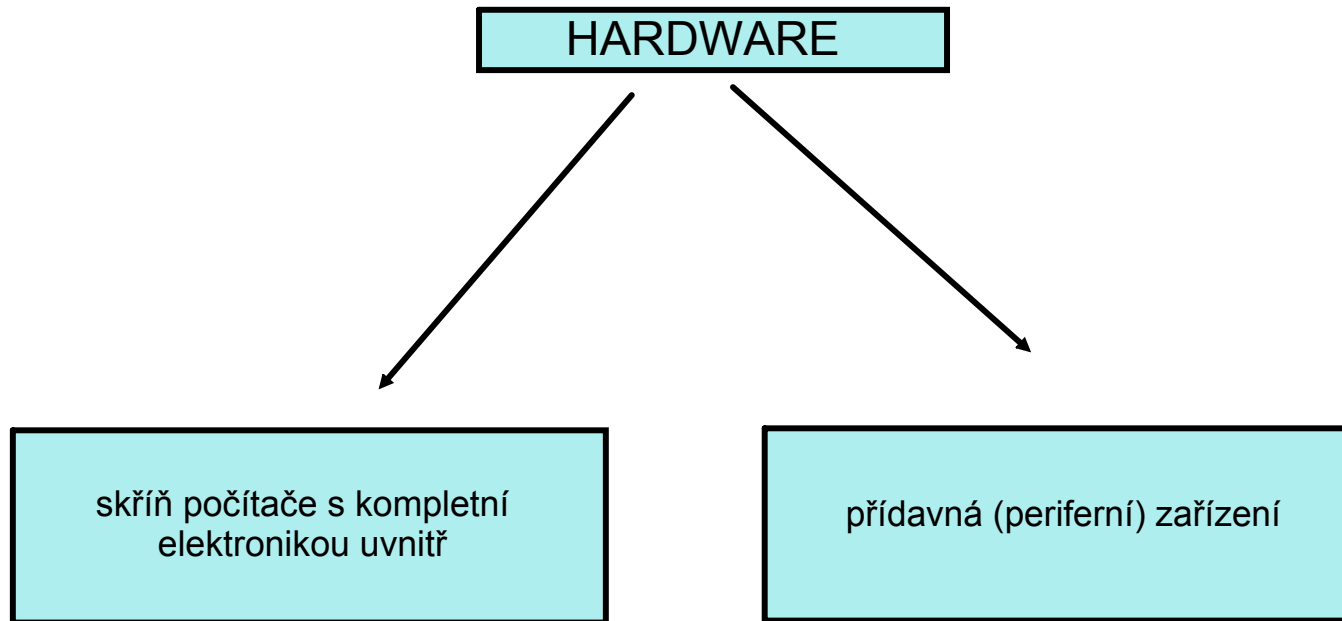

Hardware

- souhrnný název všech součástí, ze kterých se skládá nebo se kterými spolupracuje počítač

- HARDWARE (tvrdé zboží) se odvozuje od stejného amerického názvu pro železářství (obchod)