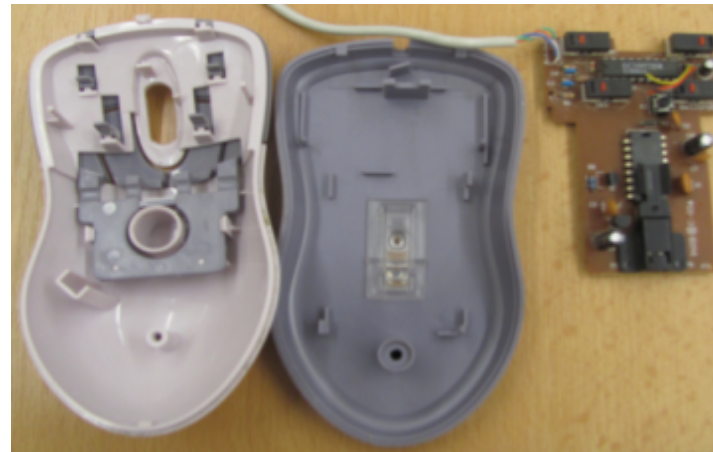

Počítačová klávesnice

- je určena k vkládání znaků a ovládání počítače. Na vrchní straně má klávesy s potiskem. Odeslání některých symbolů vyžaduje stisk nebo držení několika kláves současně

- tvoří ji několik bloků
- rozložení kláves (keys) s písmeny odpovídá běžnému psacímu stroji

- Typewriter keys
- Function keys
- Enter keys
- Windows keys
- Numeric keypad
- Other
- Application key
- Cursor control keys

Počítačová myš

Je malé polohovací zařízení, které převádí informace o svém pohybu po povrchu stolu do počítače (na monitoru to vidíme jako pohyb kurzoru).

Optická myš:

- optickou myší nazýváme takovou myš, která osvětluje a optickým snímačem skenuje povrch pod sebou
- optické myši mohou využívat za svou běžnou podložku desku stolu, problémy jí mohou dělat průhledné skleněné podložky, podložky s velkou odrazivostí nebo podložky s hladkým červeným povrchem