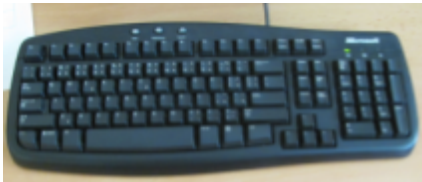

Hardware

- souhrnný název všech součástí, ze kterých se skládá nebo se kterými spolupracuje počítač

- HARDWARE (tvrdé zboží) se odvozuje od stejného amerického názvu pro železářství (obchod)

Software

- souhrnný název pro veškeré programové vybavení počítače
- protiklad k HARDWARE

Přídavná zařízení (periferní zařízení)

- nebo-li periferie

Přiřaď názvy jednotlivých periferních zařízení:

monitor

klávesnice

myš

skener

tiskárna

Počítačová klávesnice

- je určena k vkládání znaků a ovládání počítače. Na vrchní straně má klávesy s potiskem. Odeslání některých symbolů vyžaduje stisk nebo držení několika kláves současně

- tvoří ji několik bloků
- rozložení kláves (keys) s písmeny odpovídá běžnému psacímu stroji

Optická myš:

- optickou myší nazýváme takovou myš, která osvětluje a optickým snímačem skenuje povrch pod sebou
- optické myši mohou využívat za svou běžnou podložku desku stolu, problémy jí mohou dělat průhledné skleněné podložky, podložky s velkou odrazivostí nebo podložky s hladkým červeným povrchem